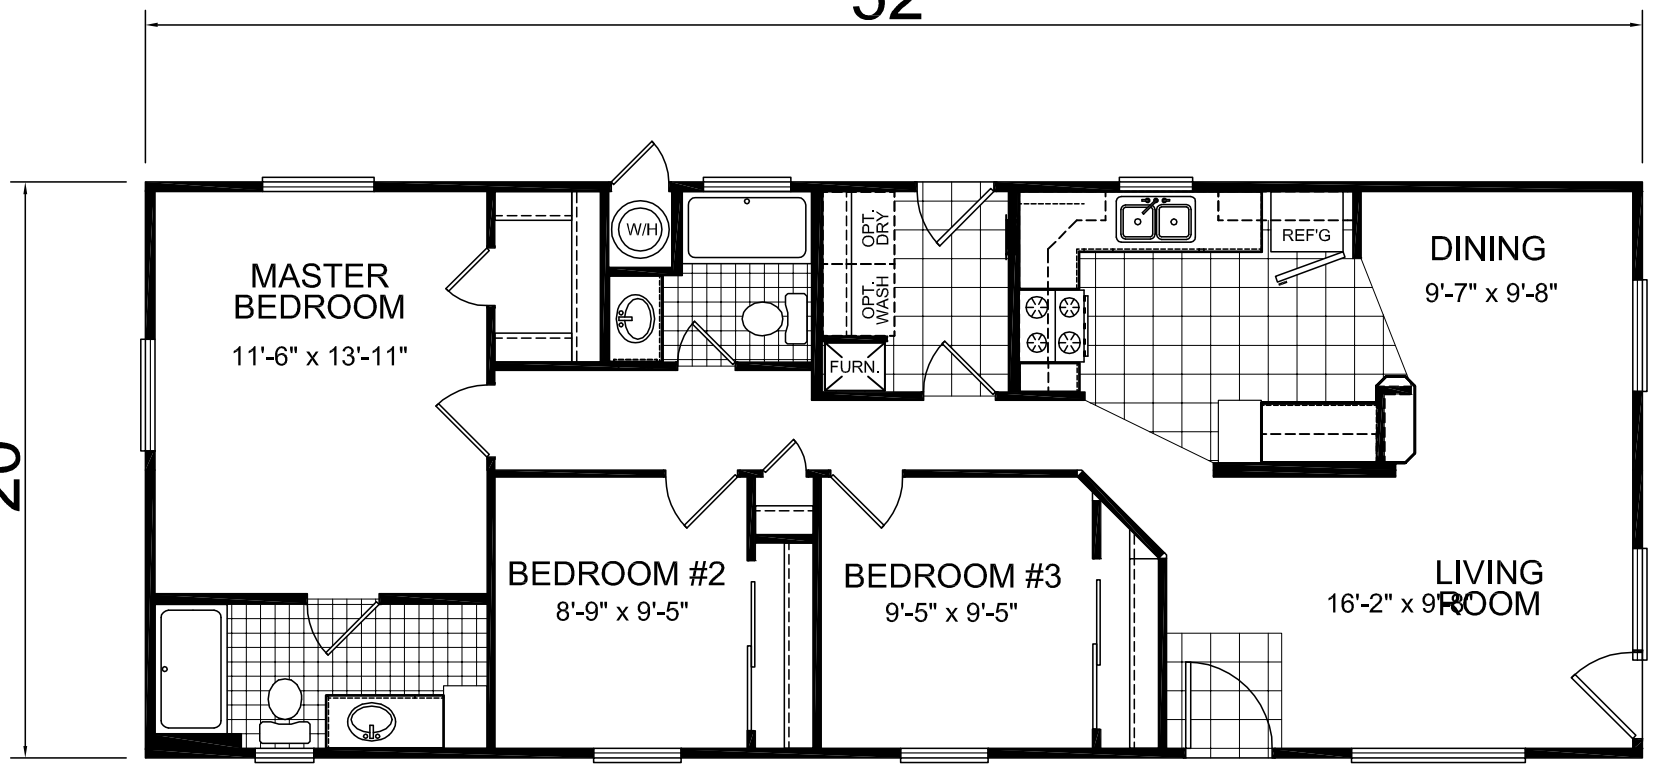

**3 Bedroom, 2 Bath  
Approx. 1040 SQ. FT.**

**Raven**

20'

52'

**Factory Expo**  
*"Factory Direct Value"* HOME CENTERS  
 6420 W. Allison, Box 5074 Chandler, AZ 85226

**1-800-965-1603**